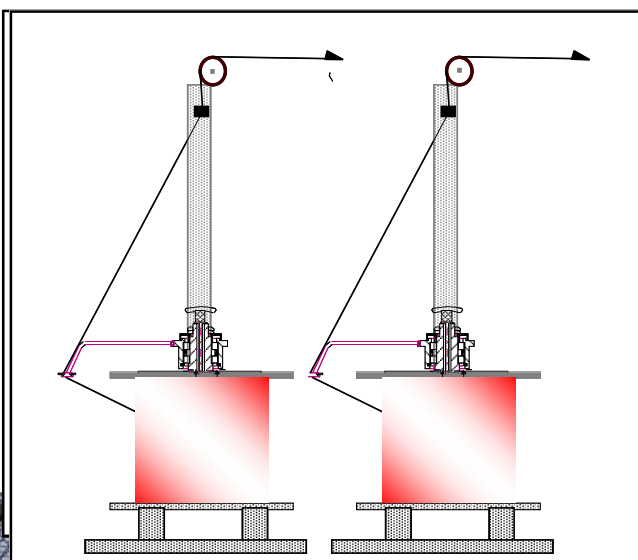

ref. 5.0160.1

FLYER "MICRO FLYER"

PRODUITS

MONOFIL
de 0.04 à 0.10 mm.

MULTIFILS
min. 4 x 0.04
max. 8 x 0.07

Adapte au deroulage
de multifil ou monofil de
sections très reduites

BOBINES

100
160
200
250 DIN

Trou bobine
de 21 à 74 mm.
Plusieurs adaptateurs
pour chaque exigence

- VITESSE MAX. 100 m/min.
- TENSION de 0.15 à 3 N (15-300 grammes)
- FAIBLE INERTIE - AUCUN ENTRETIEN
- DISPOSITIF GRADUÉ POUR AJUSTEMENT DE FREINAGE