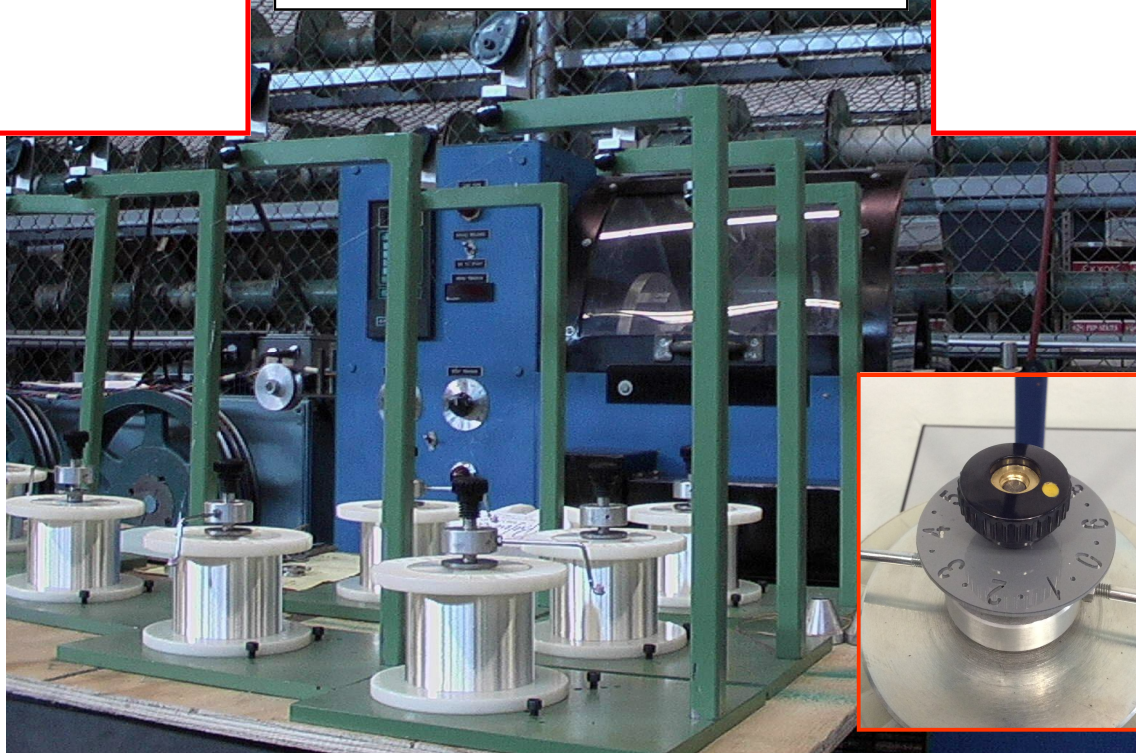

ref. 5.0160.1

FLYER "MICRO FLYER"

PRODUITS

MONOFIL
de 0.04 à 0.10 mm.

MULTIFILS
min. 4 x 0.04
max. 8 x 0.07

Adapte au deroulage
de multifil ou monofil de
sections très reduites

BOBINES

100
160
200
250 DIN

Trou bobine
de 21 à 74 mm.
Plusieurs adaptateurs
pour chaque exigence

- VITESSE MAX. 100 m/min.
- TENSION de 0.15 à 3 N (15-300 grammes)
- FAIBLE INERTIE - AUCUN ENTRETIEN
- DISPOSITIF GRADUÉ POUR AJUSTEMENT DE FREINAGE